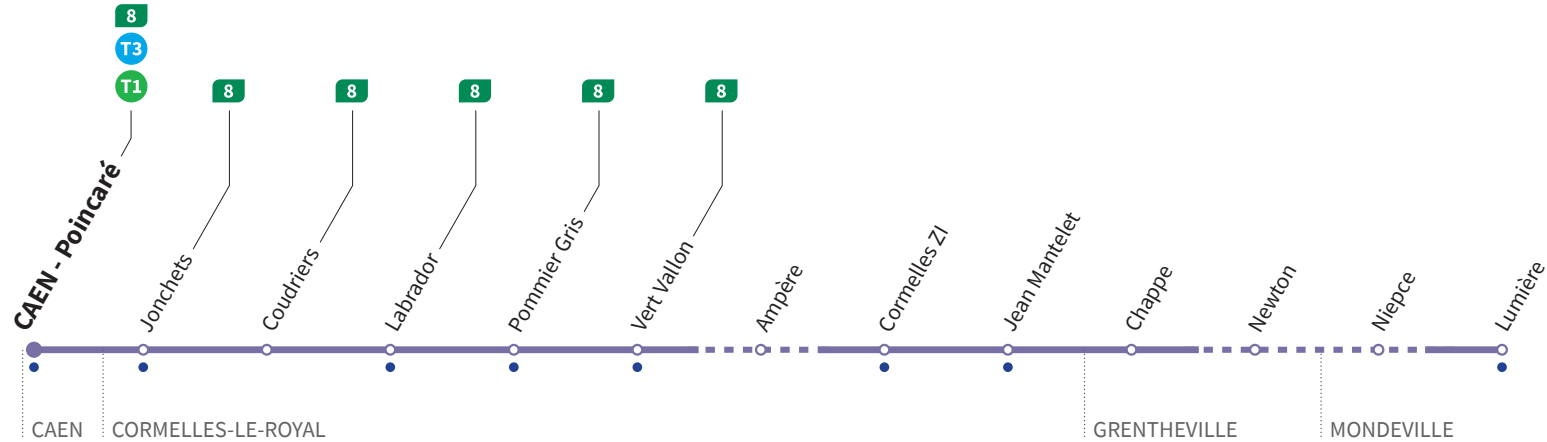

40

Direction GRENTHEVILLE ZA

Horaires valables du lundi 2 septembre 2024 au dimanche 29 juin 2025

● : Arrêt accessible dans les deux sens aux personnes à mobilité réduite.

JOURS DE CIRCULATION	lundi à vendredi																
Poincaré	05.57	06.27	06.57	07.27	07.57	08.30	13.42	16.27	17.00	17.33	18.06	18.39	19.12	19.45	20.18	20.51	21.22
Jonchets	05.57	06.27	06.57	07.28	07.58	08.31	13.43	16.27	17.00	17.33	18.06	18.39	19.12	19.45	20.18	20.51	21.22
Coudriers	05.58	06.28	06.58	07.28	07.58	08.31	13.43	16.28	17.01	17.34	18.07	18.40	19.13	19.46	20.19	20.52	21.23
Labrador	05.58	06.28	06.58	07.28	07.58	08.31	13.43	16.28	17.01	17.34	18.07	18.40	19.13	19.46	20.19	20.52	21.23
Pommiers Gris	05.58	06.28	06.58	07.29	07.59	08.32	13.44	16.28	17.01	17.34	18.07	18.40	19.13	19.46	20.19	20.52	21.23
Vert Vallon	05.59	06.29	06.59	07.29	07.59	08.32	13.44	16.29	17.02	17.35	18.08	18.41	19.14	19.47	20.20	20.53	21.24
Ampère	🕒	🕒	🕒	🕒	🕒	🕒	🕒	🕒	🕒	🕒	🕒	🕒	🕒	🕒	🕒	🕒	🕒
Cormelles ZI	06.01	06.31	07.01	07.32	08.02	08.35	13.47	16.31	17.04	17.37	18.10	18.43	19.16	19.49	20.22	20.55	21.26
Jean Mantelet	06.01	06.31	07.01	07.32	08.02	08.35	13.47	16.31	17.04	17.37	18.10	18.43	19.16	19.49	20.22	20.55	21.26
Chappe	06.03	06.33	07.03	07.34	08.04	08.37	13.49	16.33	17.06	17.39	18.12	18.45	19.18	19.51	20.24	20.57	21.28
Newton	🕒	🕒	🕒	🕒	🕒	🕒	🕒	🕒	🕒	🕒	🕒	🕒	🕒	🕒	🕒	🕒	🕒
Niepce	🕒	🕒	🕒	🕒	🕒	🕒	🕒	🕒	🕒	🕒	🕒	🕒	🕒	🕒	🕒	🕒	🕒
Lumière	06.06	06.36	07.06	07.38	08.08	08.41	13.53	16.37	17.10	17.43	18.16	18.49	19.22	19.55	20.28	21.01	21.32

Arrêt facultatif desservi sur demande auprès du conducteur

40

Direction CAEN Poincaré

Horaires valables du lundi 2 septembre 2024 au dimanche 29 juin 2025

● : Arrêt accessible dans les deux sens aux personnes à mobilité réduite.