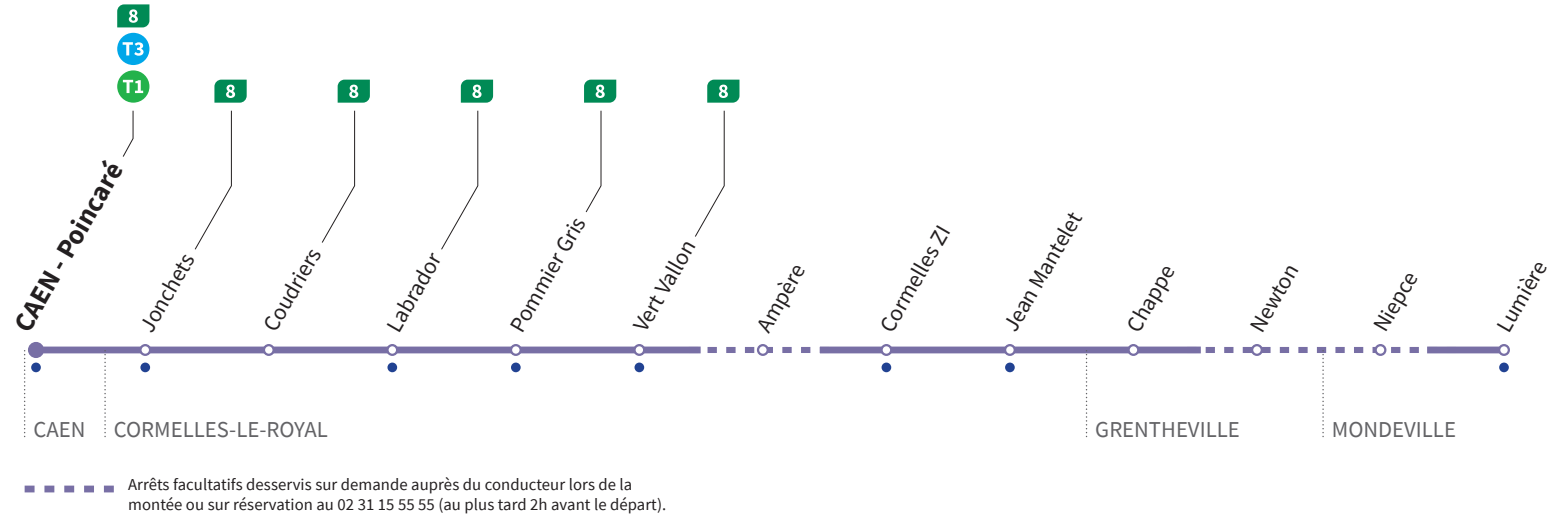

40

Direction GRENTHEVILLE ZA

Horaires valables du lundi 2 septembre 2024 au dimanche 29 juin 2025

● : Arrêt accessible dans les deux sens aux personnes à mobilité réduite.

JOURS DE CIRCULATION	lundi à vendredi																
Poincaré	05.57	06.27	06.57	07.27	07.57	08.30	13.42	16.27	17.00	17.33	18.06	18.39	19.12	19.45	20.18	20.51	21.22
Jonchets	05.57	06.27	06.57	07.28	07.58	08.31	13.43	16.27	17.00	17.33	18.06	18.39	19.12	19.45	20.18	20.51	21.22
Coudriers	05.58	06.28	06.58	07.28	07.58	08.31	13.43	16.28	17.01	17.34	18.07	18.40	19.13	19.46	20.19	20.52	21.23
Labrador	05.58	06.28	06.58	07.28	07.58	08.31	13.43	16.28	17.01	17.34	18.07	18.40	19.13	19.46	20.19	20.52	21.23
Pommiers Gris	05.58	06.28	06.58	07.29	07.59	08.32	13.44	16.28	17.01	17.34	18.07	18.40	19.13	19.46	20.19	20.52	21.23
Vert Vallon	05.59	06.29	06.59	07.29	07.59	08.32	13.44	16.29	17.02	17.35	18.08	18.41	19.14	19.47	20.20	20.53	21.24
Ampère	🕒	🕒	🕒	🕒	🕒	🕒	🕒	🕒	🕒	🕒	🕒	🕒	🕒	🕒	🕒	🕒	🕒
Cormelles ZI	06.01	06.31	07.01	07.32	08.02	08.35	13.47	16.31	17.04	17.37	18.10	18.43	19.16	19.49	20.22	20.55	21.26
Jean Mantelet	06.01	06.31	07.01	07.32	08.02	08.35	13.47	16.31	17.04	17.37	18.10	18.43	19.16	19.49	20.22	20.55	21.26
Chappe	06.03	06.33	07.03	07.34	08.04	08.37	13.49	16.33	17.06	17.39	18.12	18.45	19.18	19.51	20.24	20.57	21.28
Newton	🕒	🕒	🕒	🕒	🕒	🕒	🕒	🕒	🕒	🕒	🕒	🕒	🕒	🕒	🕒	🕒	🕒
Niepce	🕒	🕒	🕒	🕒	🕒	🕒	🕒	🕒	🕒	🕒	🕒	🕒	🕒	🕒	🕒	🕒	🕒
Lumière	06.06	06.36	07.06	07.38	08.08	08.41	13.53	16.37	17.10	17.43	18.16	18.49	19.22	19.55	20.28	21.01	21.32

Arrêt facultatif desservi sur demande auprès du conducteur

40

Direction CAEN Poincaré

Horaires valables du lundi 2 septembre 2024 au dimanche 29 juin 2025

● : Arrêt accessible dans les deux sens aux personnes à mobilité réduite.